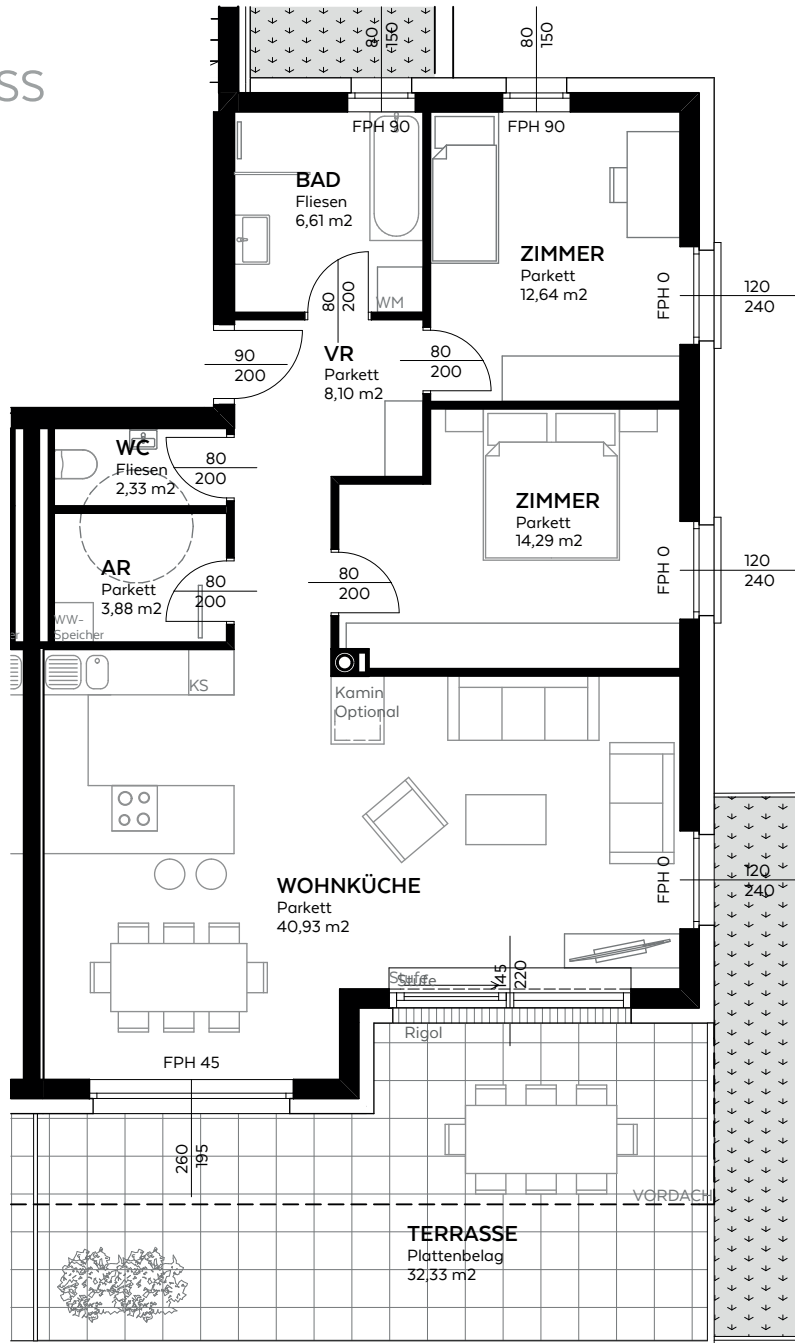

DACHGESCHOSS

ALE
GRE

Penthouse 2
88,8 m²

BERGKETTE
WINDISCHGARSTEN