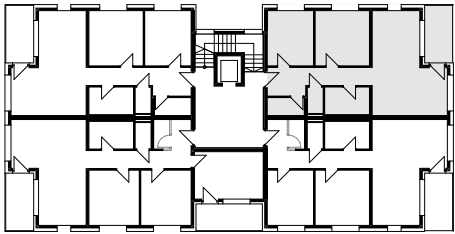

0 5m
M=1:100

OBERGESCHOSS

----- INNENWÄNDE SONDERWUNSCH

- - - - - MASCHENZAUN H=1M

||||| BÖSCHUNG

■ EIGENGARTEN

■ LUFTBRUNNEN
GARAGE

ALE
GRE