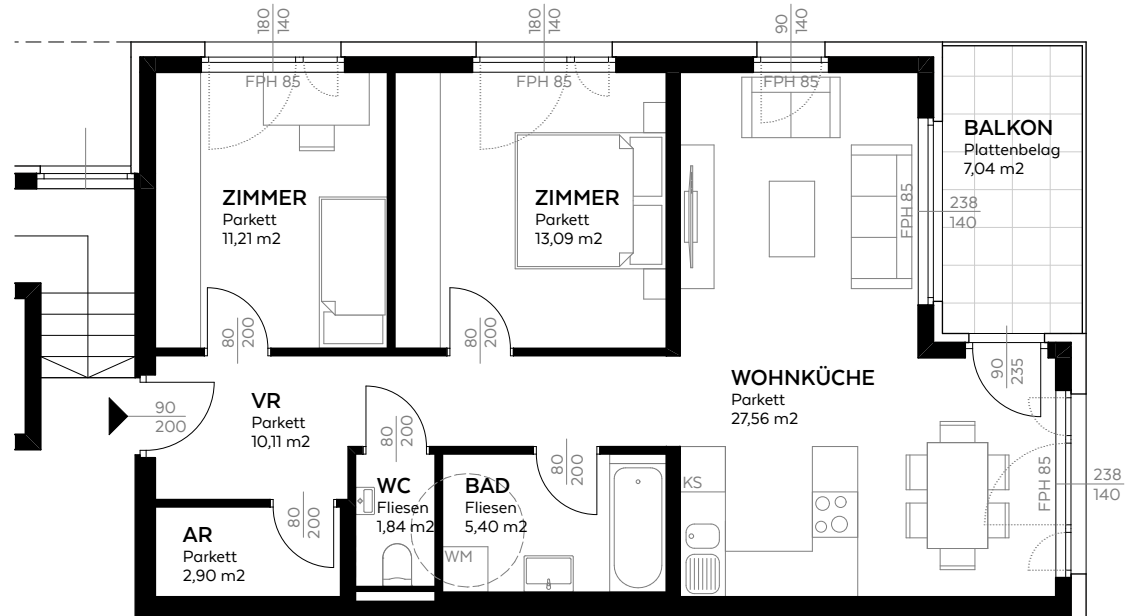

0 5m
M=1:100

OBERGESCHOSS

----- INNENWÄNDE SONDERWUNSCH

- - - - - MASCHENZAUN H=1M

||||| BÖSCHUNG

■ EIGENGARTEN

■ LUFTBRUNNEN
GARAGE

ALE
GRE

GRAMA-607

M=1:100

STAND 10.12.2018

WWW.ALEGRE.AT

TOP 7
72,1m²

gramawohn
Wohnen für Jung & Alt in Gramastetten