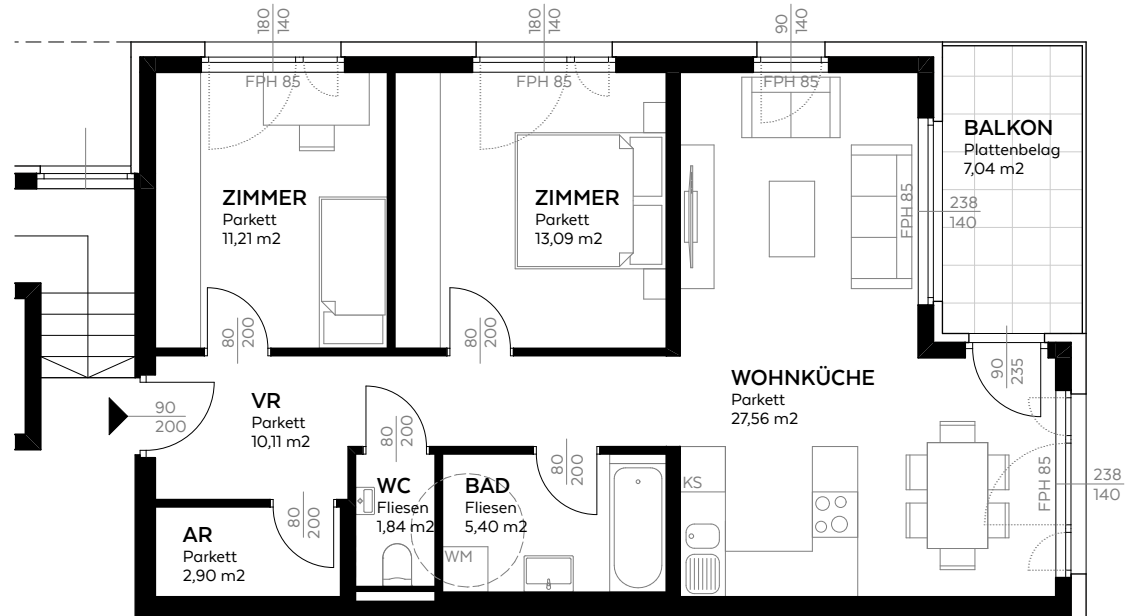

0 5m
M=1:100

OBERGESCHOSS

----- INNENWÄNDE SONDERWUNSCH

- - - - - MASCHENZAUN H=1M

||||| BÖSCHUNG

■ EIGENGARTEN

■ LUFTBRUNNEN GARAGE

ALE
GRE

GRAMA-607

M=1:100

STAND 10.12.2018

WWW.ALEGRE.AT

TOP 7
72,1m²

gramawohn
Wohnen für Jung & Alt in Gramastetten