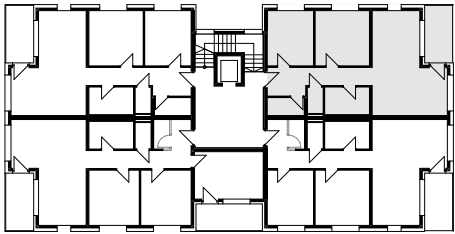

0 5m
M=1:100

OBERGESCHOSS

----- INNENWÄNDE SONDERWUNSCH

- - - - - MASCHENZAUN H=1M

||||| BÖSCHUNG

■ EIGENGARTEN

■ LUFTBRUNNEN GARAGE

ALE
GRE