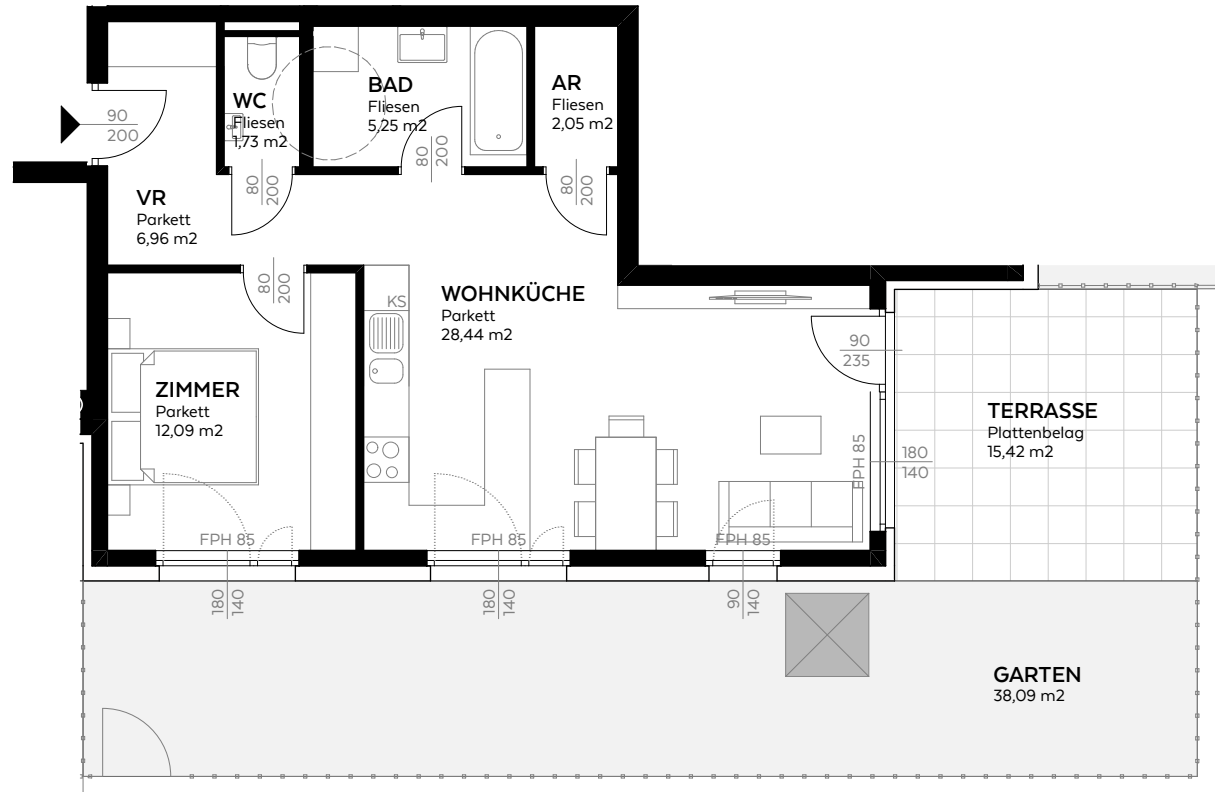

0 5m
M=1:100

ERDGESCHOSS

- INNENWÄNDE SONDERWUNSCH
- - - - - MASCHENZAUN H=1M
- ||||| BÖSCHUNG
- EIGENGARTEN
- LUFTBRUNNEN GARAGE

ALE
GRE

GRAMA-603

M=1:100

STAND 10.12.2018

WWW.ALEGRE.AT

TOP 3
56,5m²

gramawohn
Wohnen für Jung & Alt in Gramastetten