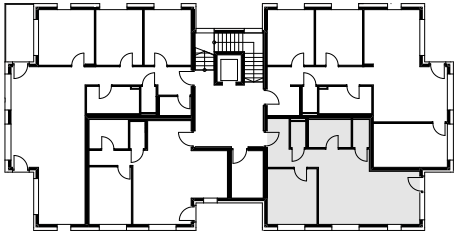

0 5m
M=1:100

ERDGESCHOSS

- INNENWÄNDE SONDERWUNSCH
- - - - - MASCHENZAUN H=1M
- ||||| BÖSCHUNG
- EIGENGARTEN
- LUFTBRUNNEN GARAGE

ALE
GRE

GRAMA-603

M=1:100

STAND 10.12.2018

WWW.ALEGRE.AT

TOP 3
56,5m²

gramawohn
Wohnen für Jung & Alt in Gramastetten